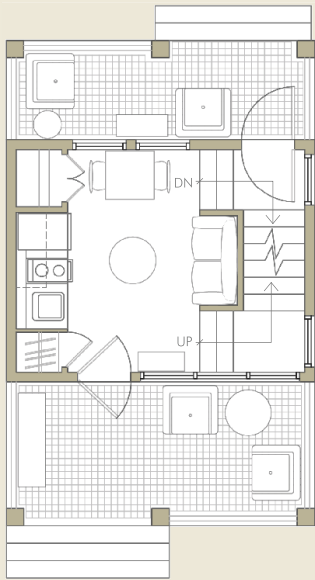

**NARROW HIP**

**1 STORY**

**MAIN LEVEL  
186 SF**

**MAIN LEVEL  
194 SF**

**1 BEDROOM; 1 BATH**

**380 SF**