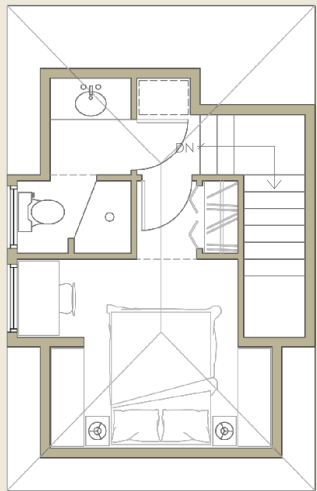

**NARROW HIP**

**1 STORY**

**MAIN LEVEL  
186 SF**

**MAIN LEVEL  
194 SF**

**1 BEDROOM; 1 BATH**

**380 SF**