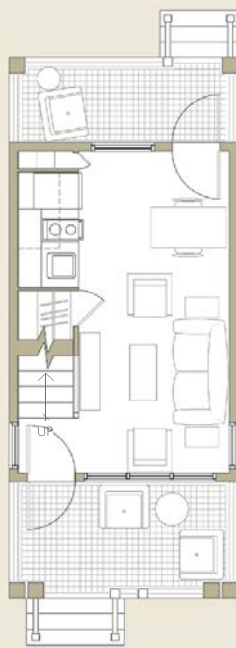

**NARROW HIP**

**1 1/2 STORY**

**MAIN LEVEL  
237 SF**

**ATTIC LEVEL  
218 SF**

**1 BEDROOM; 1 BATH**

**455 SF**