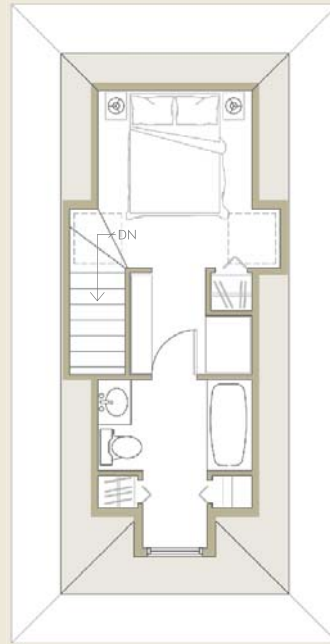

**NARROW HIP**

**1 1/2 STORY**

**MAIN LEVEL  
237 SF**

**ATTIC LEVEL  
218 SF**

**1 BEDROOM; 1 BATH**

**455 SF**