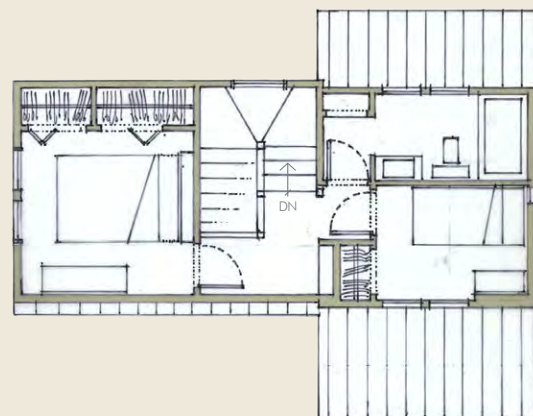

**BROAD EAVE GABLE**

**1 1/2 STORY**

**MAIN LEVEL  
330 SF**

**UPPER LEVEL  
290 SF**

**2 BEDROOMS; 1 1/2 BATH**

**620 SF**