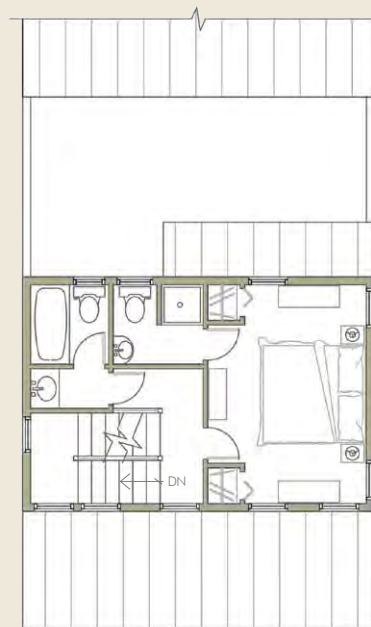

S Q U A R E E A V E

2 S T O R Y

MAIN LEVEL
320 SF

UPPER LEVEL
370 SF

2 BEDROOMS; 2 BATHS

670 SF