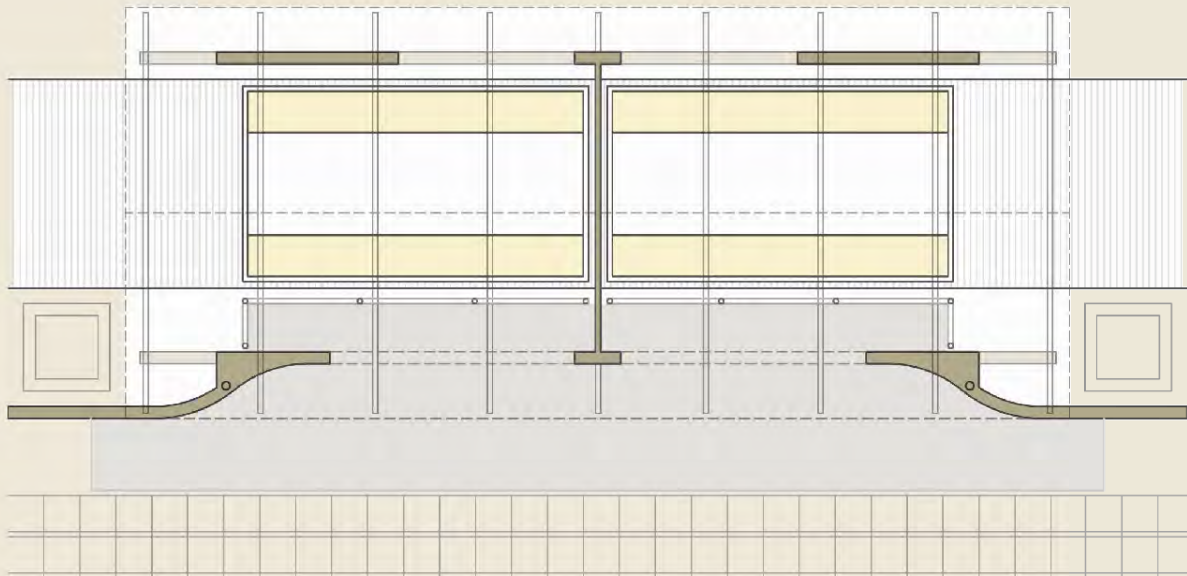

BROAD EAVE

1 STORY

920 SF