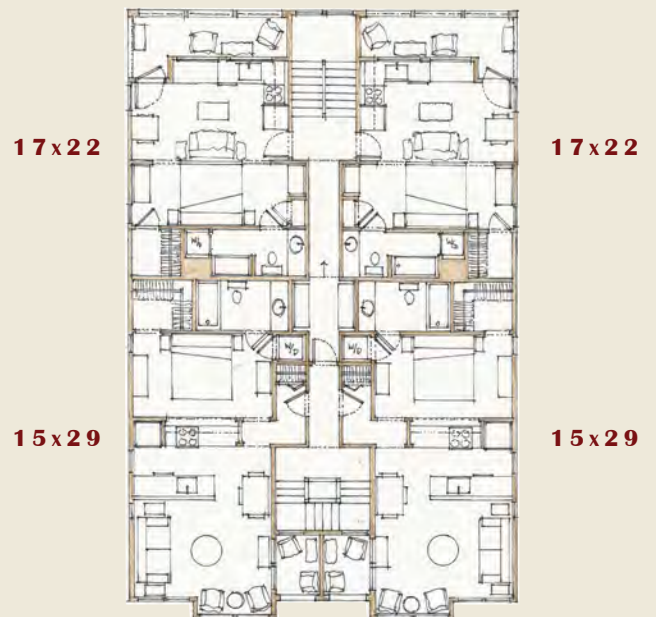

3B.1 SHOPFRONT STACKED

41'x51'B

S Q U A R E H I P

3 S T O R Y

I S O M E T R I C V I E W

G R O U N D L E V E L
1,975 SF

U P P E R L E V E L S
1,975 SF

F L A T O V E R G R O U N D F L O O R S H O P S

5,925 SF

4 U N I T P L A T E

8 D U / 4 S H O P S

M I X E D U S E 3 B (1) 3