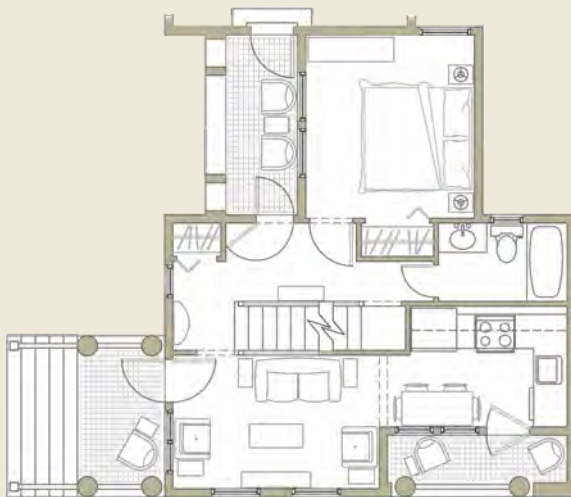

**BROAD EAVE**

**2 STORY**

**MAIN LEVEL  
527 SF**

**UPPER LEVEL  
423 SF**