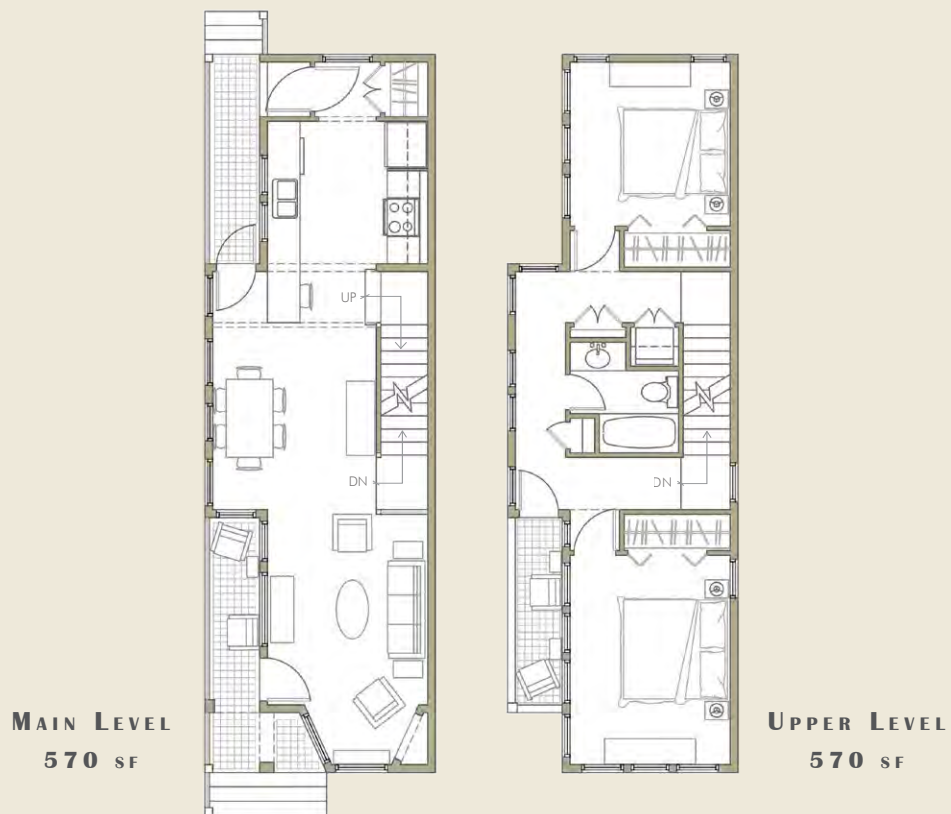

**NARROW HIP**

**2 STORY**

**MAIN LEVEL**  
570 SF

**UPPER LEVEL**  
570 SF

**2 BEDROOMS; 1 BATH**

**1,140 SF**